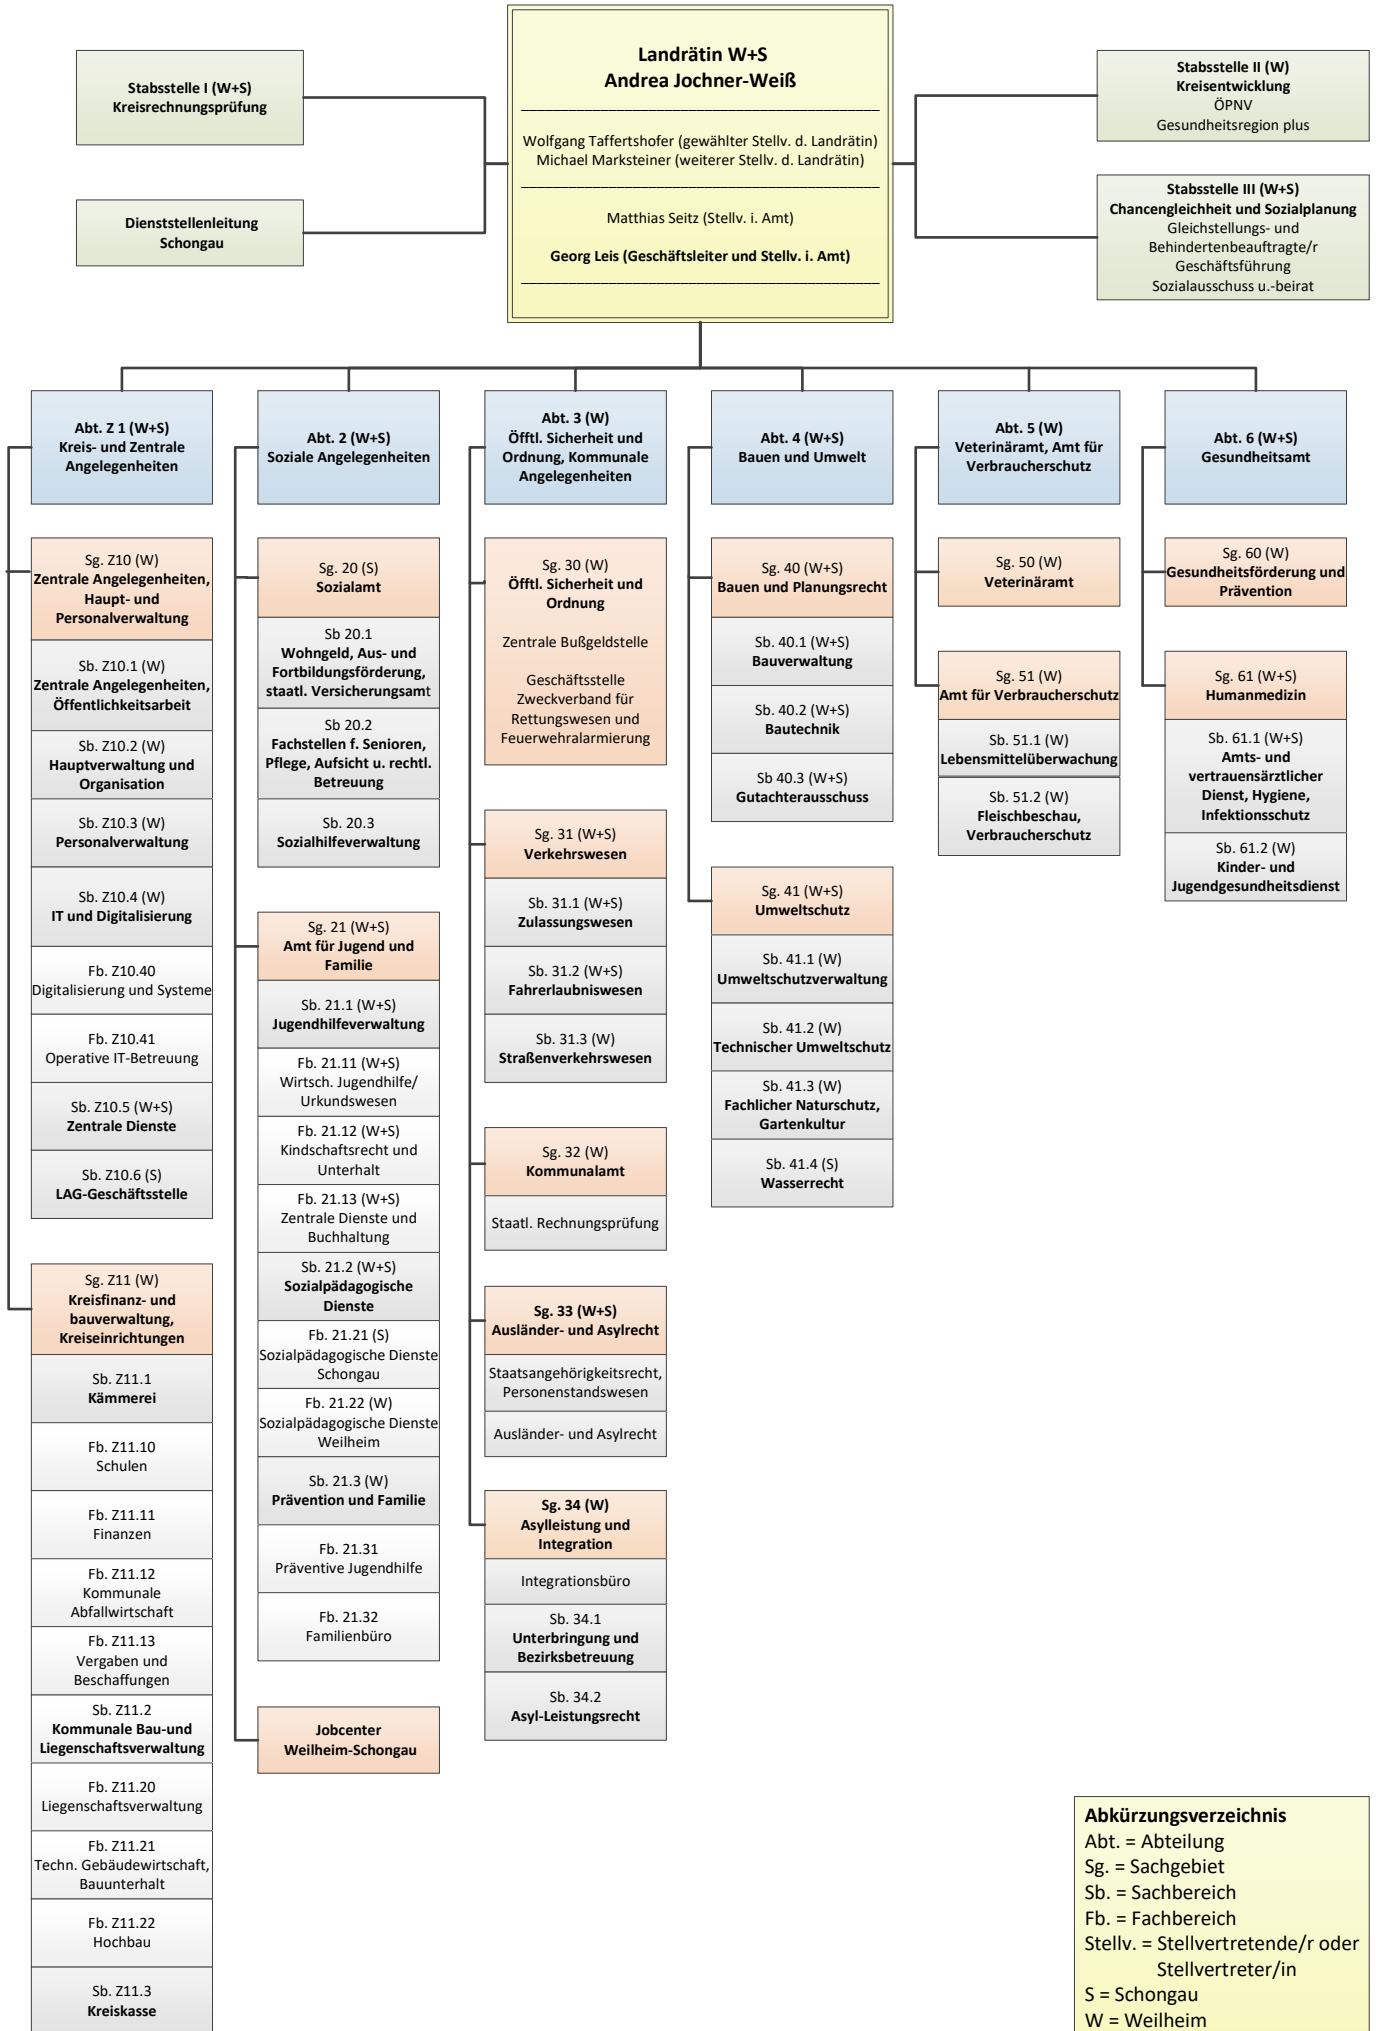

Organisationsplan des Landratsamtes Weilheim-Schongau

(Stand: 01.07.2024)

Abkürzungsverzeichnis
 Abt. = Abteilung
 Sg. = Sachgebiet
 Sb. = Sachbereich
 Fb. = Fachbereich
 Stellv. = Stellvertretende/r oder
 Stellvertreter/in
 S = Schongau
 W = Weilheim
 gE = gemeinsame Einrichtung