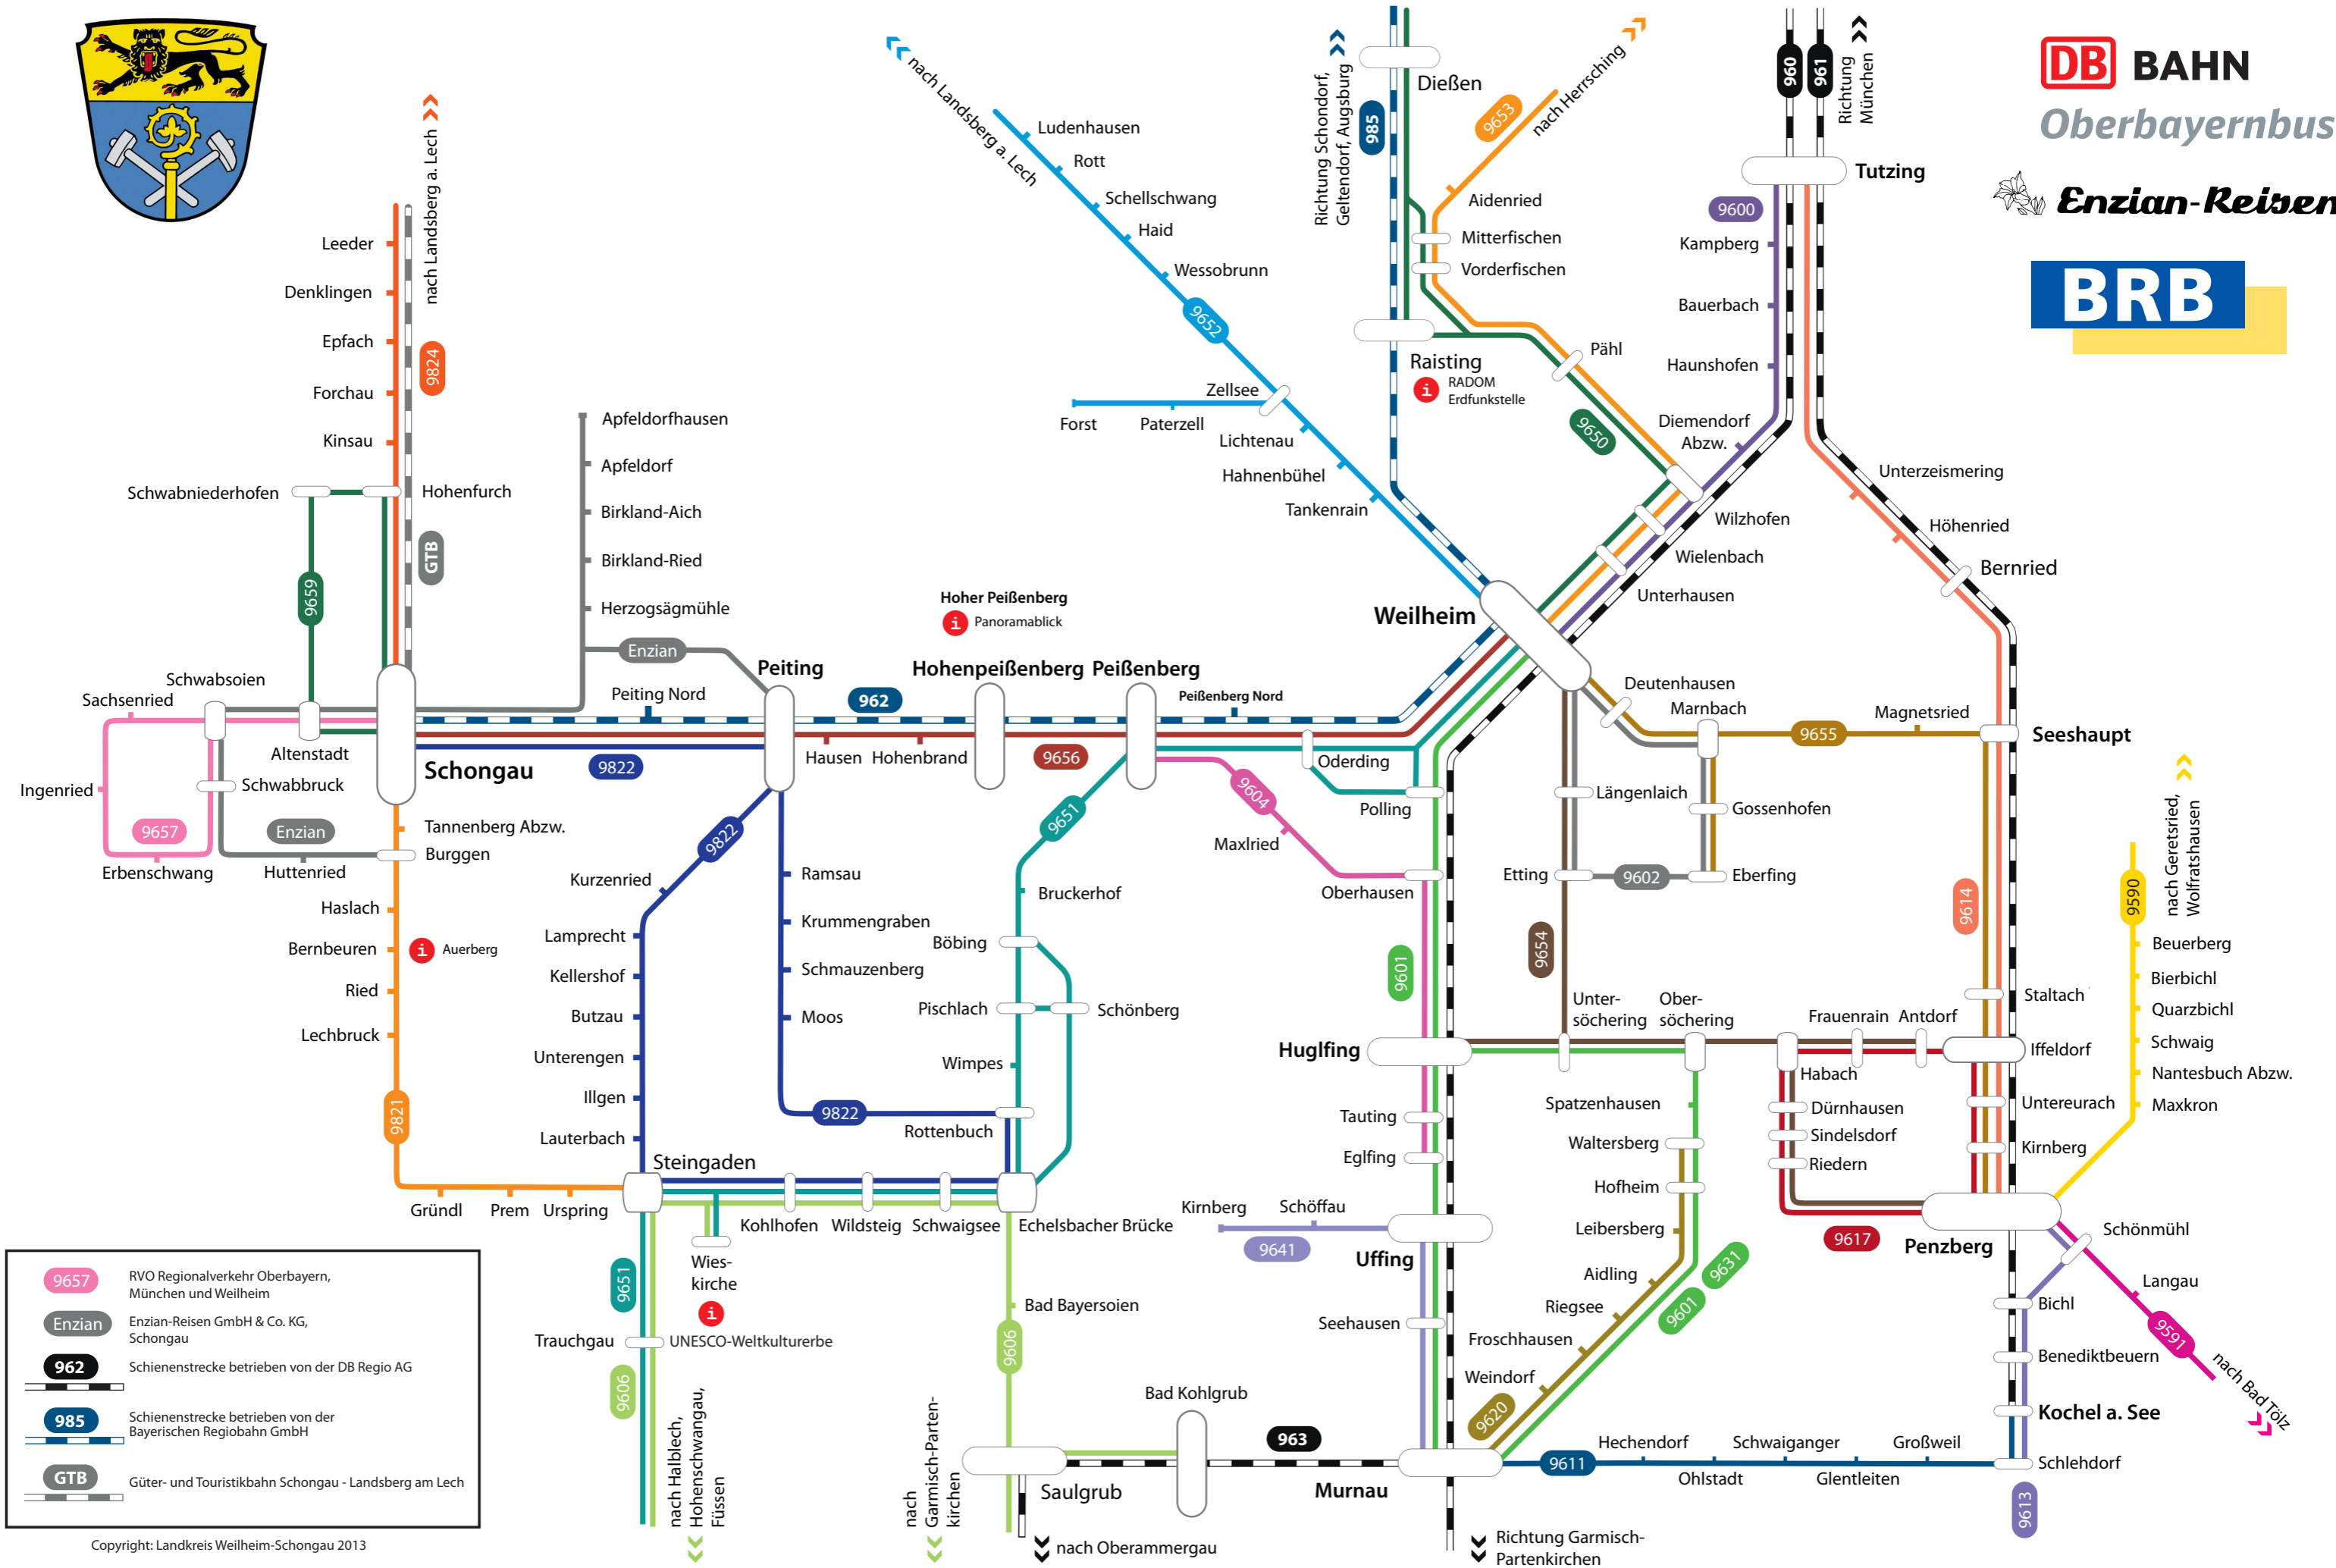

Das Liniennetz im Landkreis Weilheim-Schongau

DB BAHN
Oberbayernbus

Enzian-Reisen

BRB

- 9657 RVO Regionalverkehr Oberbayern, München und Weilheim
- Enzian Enzian-Reisen GmbH & Co. KG, Schongau
- 962 Schienenstrecke betrieben von der DB Regio AG
- 985 Schienenstrecke betrieben von der Bayerischen Regiobahn GmbH
- GTB Güter- und Touristikbahn Schongau - Landsberg am Lech